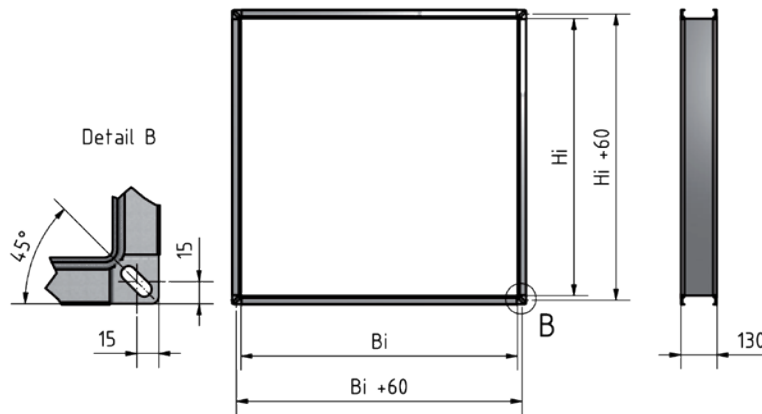

Jalousieklappe JZL-120

Elastischer Stutzen (ES)

Nenngröße	Bi	Hi	H
[--]	[mm]	[mm]	[mm]
DV1-400	500	550	140
DV1-450	560	615	140
DV1-500	630	690	140
DV1-630	800	870	140
DV1-710	900	975	340
DV1-800	1.000	1.085	340
DV1-900	1.120	1.215	540
DV1-1000	1.250	1.355	740

Nenngröße	Bi	Hi	H
[--]	[mm]	[mm]	[mm]
DV-RK1-450	880	710	340
DV-RK1-500	1.020	850	340
DV-RK1-630/1	1.145	1.125	540
DV-RK1-630/2	1.145	1.260	40
DV-RK1-710	1.210	1.540	740
DV-RK1-800/1	1.520	1.675	740
DV-RK1-800/2	1.520	1.675	740

Hinweis: Bei JZL mit Motor in Position ① (siehe DV1 Seite 5) oder ② (siehe DV-RK1 Seite 22) sind die Maße für Hi und Bi zu tauschen.