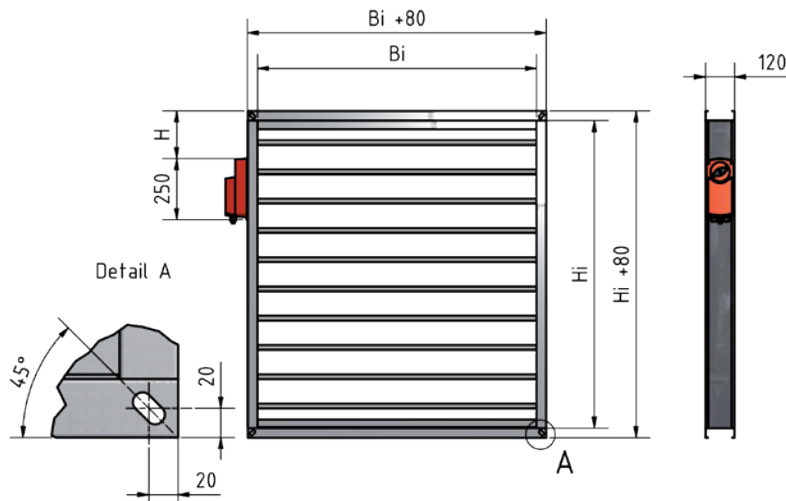

Jalousieklappe JZL-120

Elastischer Stutzen (ES)

Nenngröße	Bi	Hi	H
[--]	[mm]	[mm]	[mm]
DV1-400	500	550	140
DV1-450	560	615	140
DV1-500	630	690	140
DV1-630	800	870	140
DV1-710	900	975	340
DV1-800	1.000	1.085	340
DV1-900	1.120	1.215	540
DV1-1000	1.250	1.355	740

Nenngröße	Bi	Hi	H
[--]	[mm]	[mm]	[mm]
DV-RK1-450	880	710	340
DV-RK1-500	1.020	850	340
DV-RK1-630/1	1.145	1.125	540
DV-RK1-630/2	1.145	1.260	40
DV-RK1-710	1.210	1.540	740
DV-RK1-800/1	1.520	1.675	740
DV-RK1-800/2	1.520	1.675	740

Hinweis: Bei JZL mit Motor in Position ① (siehe DV1 Seite 5) oder ② (siehe DV-RK1 Seite 22) sind die Maße für Hi und Bi zu tauschen.